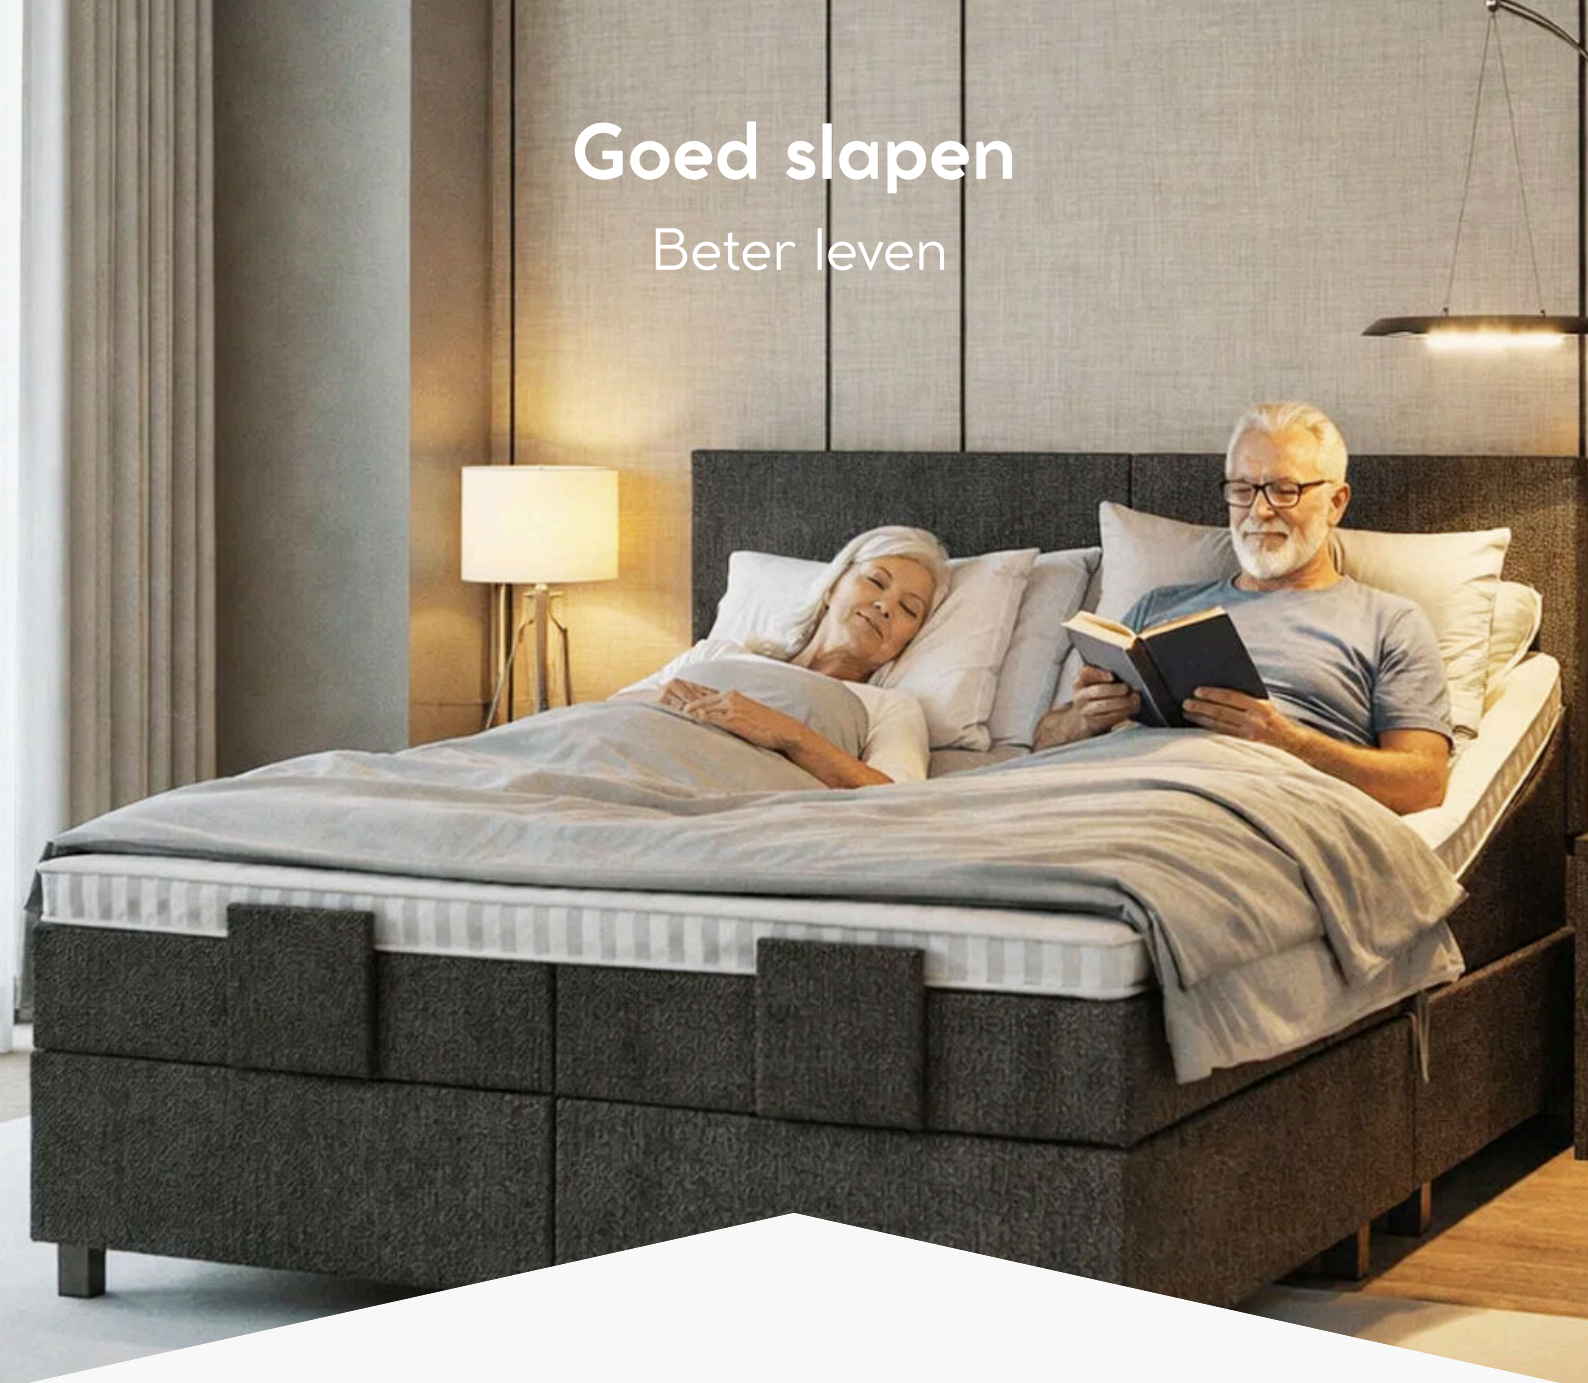

6. Onze modellen

21. Bij u thuis

20. Service

Goed slapen

Beter leven

Goede slaap is essentieel voor uw gezondheid en welzijn daarom kiest ook Fam. de Boer voor een Hoog Laag bed van Bosch Bedding.

Tijdens uw slaap herstelt uw lichaam, verwerken uw hersenen prikkels en krijgt uw energiepeil een nieuwe boost.

Naarmate we ouder worden, verandert onze slaapbehoefte en kunnen we gevoeliger worden voor een verkeerd matras of bed. Een goed ondersteunend bed kan helpen bij het verminderen van rugklachten, spierpijn en onrustige nachten. Bosch Bedding helpt u om comfortabel, ontspannen en uitgerust wakker te worden.