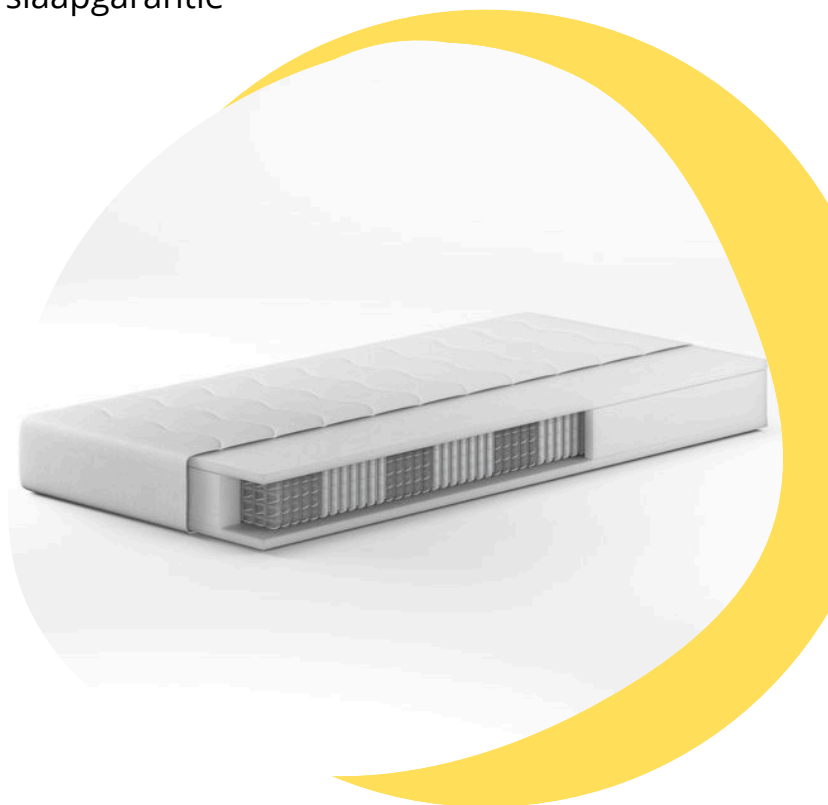

Matras op maat gemaakt

Kwaliteit die u voelt

90 Dagen slaappgarantie

De juiste ondersteuning

Onze slaapadviseur kijkt samen met u naar de juiste ondersteuning voor uw lichaam. Wij combineren de beste materialen met meer dan 30 jaar ervaring.

Zoneverdeling zorgt voor de juiste houding

Onze matrassen hebben meer dan 1000 veren en verschillende zones, zodat uw hoofd, nek, schouders, rug, heupen en benen de perfecte ondersteuning krijgen tijdens het slapen.