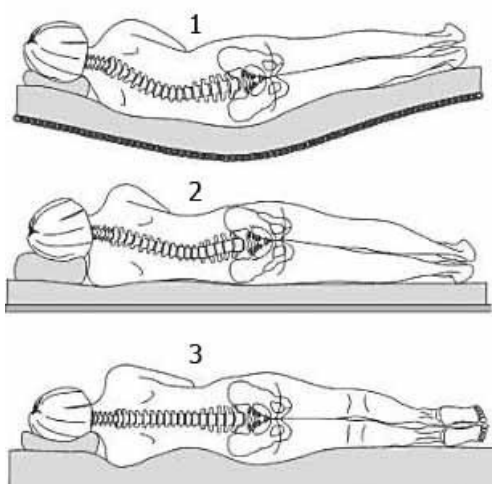

Matras op maat gemaakt

Kwaliteit die u voelt

90 Dagen slaappgarantie

De juiste ondersteuning

Onze slaapadviseur kijkt samen met u naar de juiste ondersteuning voor uw lichaam. Wij combineren de beste materialen met meer dan 30 jaar ervaring.

Zoneverdeling zorgt voor de juiste houding

Onze matrassen hebben meer dan 1000 veren en verschillende zones, zodat uw hoofd, nek, schouders, rug, heupen en benen de perfecte ondersteuning krijgen tijdens het slapen.