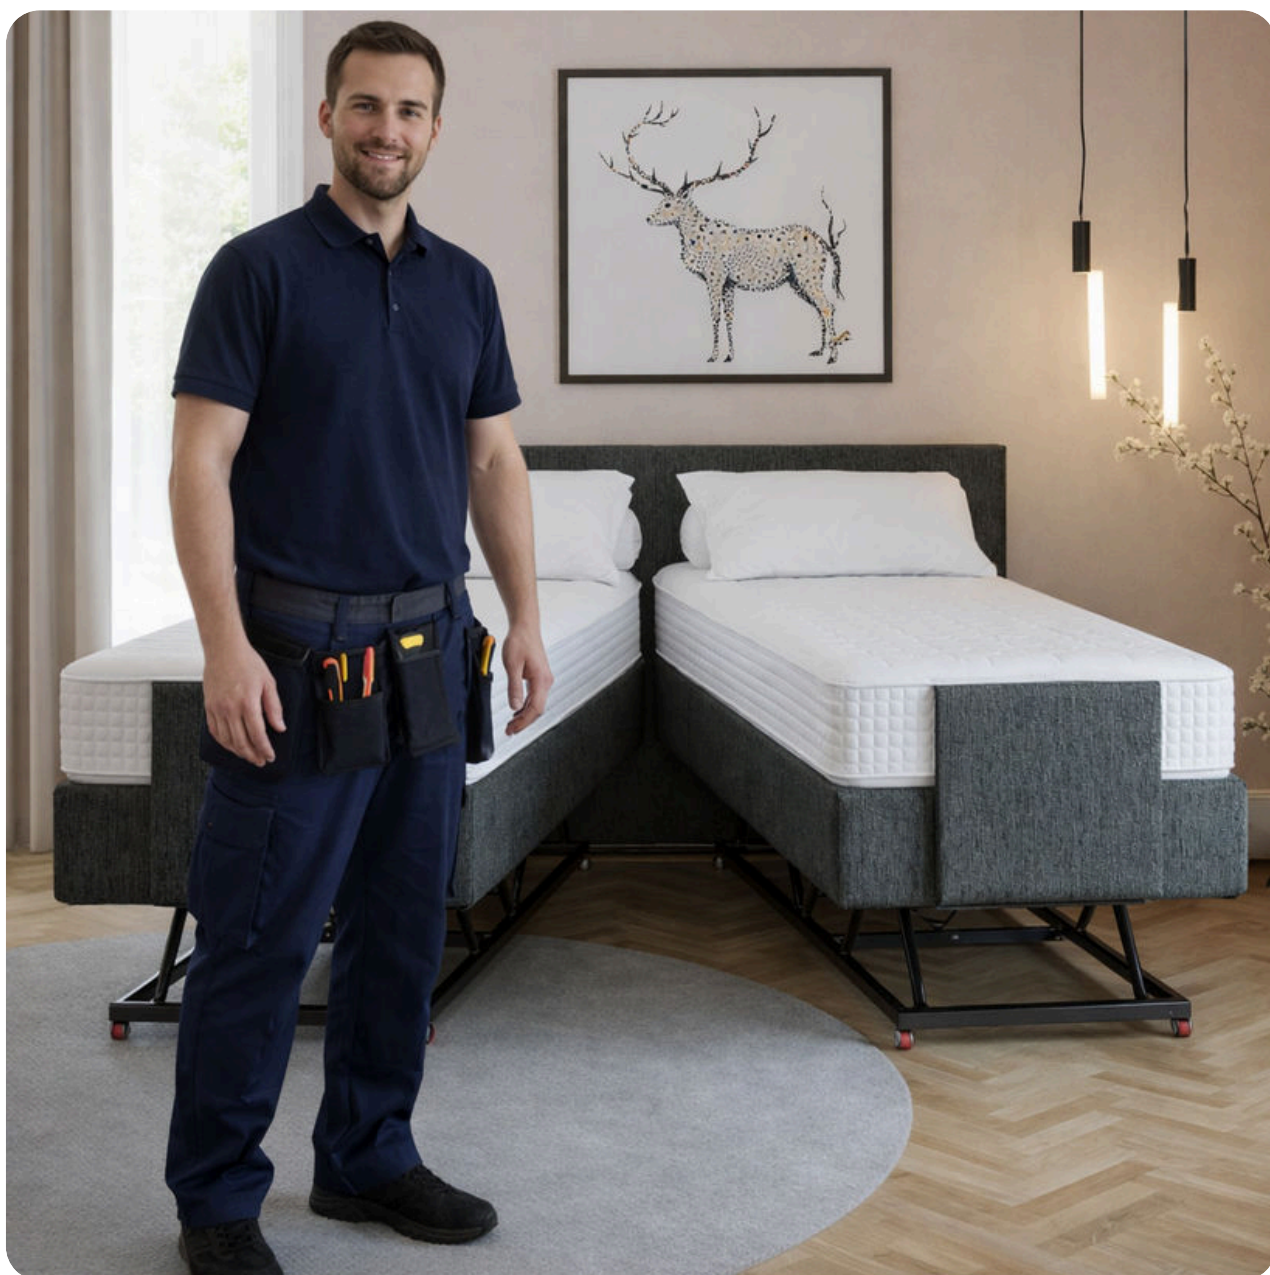

Service & garantie

Advies, levering en nazorg

Gratis montage

Bij Bosch Bedding stopt onze service niet bij de verkoop. Wij bieden deskundig advies, professionele levering en betrouwbare nazorg.

Daarnaast krijgt u garantie op onze producten, zodat u met een gerust hart kunt genieten van uw nieuwe bed.